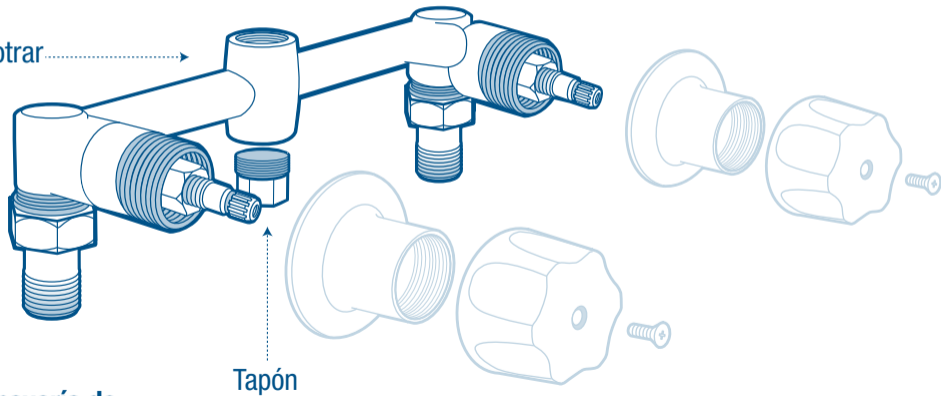

Coloque la flecha marcada en la llave  
en dirección a la salida del agua

Mezcladora para empotrar  
13 mm (1/2")

**Compatibles con la mayoría de  
las marcas del mercado**

Conexion  
Roscable

Conexion  
Soldable