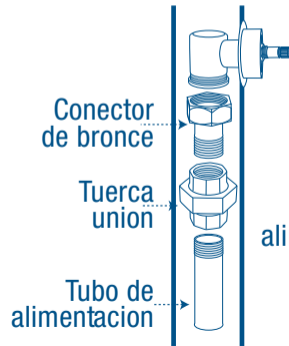

Coloque la flecha marcada en la llave  
en dirección a la salida del agua

Mezcladora para empotrar  
13 mm (1/2")

**Compatibles con la mayoría de  
las marcas del mercado**

Conexion  
Roscable

Conexion  
Soldable